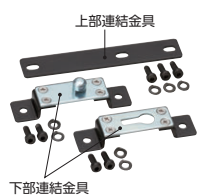

■2方向L型パネル(アジャスター1個付、ジョイント金具別売)

H	商品コード	品番	価格
1300	50-1083-□	ASP-13L-□	¥113,000
1700	50-1082-□	ASP-17L-□	¥116,000

■3方向T型パネル(アジャスター1個付、ジョイント金具別売)

H	商品コード	品番	価格
1300	50-1085-□	ASP-13T-□	¥120,500
1700	50-1084-□	ASP-17T-□	¥127,500

〈ご注意〉 ストレートパネルにはアジャスター・キャスター・ジョイント金具は付属していません。
L型パネル・T型パネルはアジャスター1個付です。別売品はレイアウトに基づき別途ご発注
お願いします。パネルのH1300・H1700は、アジャスターを取付けた際の寸法です。

ジョイント金具セット

●直線連結セット

50-1091-0 ASP-SC
¥7,100

●コーナー連結セット(2方向・3方向共用)

50-1092-0 ASP-LC
¥6,800

壁掛け金具セット

オフィスの内装がスチールパーティションなど反響音が発生する場合、反響音を和らげるため壁面にnagomiパネルを取付けることができます。

50-1090-0 ASP-WH ¥18,300

脚部オプション

アジャスターセット(2個1セット)
50-1086-0 ASP-AJ
¥3,800

キャスターセット(2個1セット)
50-1087-0 ASP-CA
¥9,100

安定脚セット
50-1088-0 ASP-AL
¥25,000