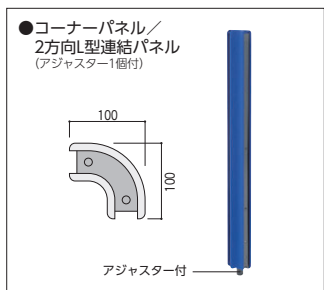

セット合計価格 **¥697,300**
※ソファを除く

①安定脚タイプ(パネル H1300)

ストレートパネル	ASP-1309	¥113,000	×1
安定脚セット	ASP-AL	¥25,000	×2

セット合計価格 **¥163,000**

②キャスター脚タイプ(パネル H1300)

ストレートパネル	ASP-1309	¥113,000	×1
キャスター脚セット	ASP-CL	¥47,000	×2

セット合計価格 **¥207,000**

パネル(ジョイント金具は別売)

再生材料

●ストレートパネル
(アジャスター別売)

●コーナーパネル / 2方向L型連結パネル
(アジャスター1個付)

●コーナーパネル / 3方向T型連結パネル
(アジャスター1個付)

■パネルカラー(布)

表裏別色張り(別注)も可能です。
詳しくは担当者までお問い合わせください。

■ストレートパネル(アジャスター、ジョイント金具別売)