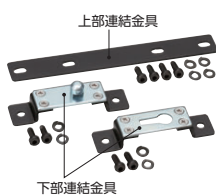

パネル(ジョイント金具は別売)

再生材料

●ストレートパネル
(アジャスター別売)

●コーナーパネル / 2方向L型連結パネル
(アジャスター1個付)

●コーナーパネル / 3方向T型連結パネル
(アジャスター1個付)

■パネルカラー(布)

表裏別色張り(別注)も可能です。
詳しくは担当者までお問い合わせください。

■ストレートパネル(アジャスター、ジョイント金具別売)

■2方向L型パネル(アジャスター1個付、ジョイント金具別売)

H	商品コード	品番	価格
1300	50-1083-□	ASP-13L-□	¥113,000
1700	50-1082-□	ASP-17L-□	¥116,000

■3方向T型パネル(アジャスター1個付、ジョイント金具別売)

H	商品コード	品番	価格
1300	50-1085-□	ASP-13T-□	¥120,500
1700	50-1084-□	ASP-17T-□	¥127,500

〈ご注意〉 ストレートパネルにはアジャスター・キャスター・ジョイント金具は付属していません。
L型パネル・T型パネルはアジャスター1個付です。別売品はレイアウトに基づき別途ご発注
お願いします。パネルのH1300・H1700は、アジャスターを取付けた際の寸法です。

ジョイント金具セット

●直線連結セット

50-1091-0 ASP-SC
¥7,100

●コーナー連結セット(2方向・3方向共用)

50-1092-0 ASP-LC
¥6,800