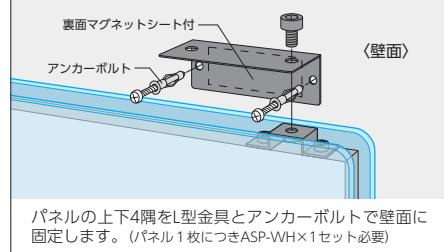

●壁掛け金具の取付け方

パネルの上下4隅をL型金具とアンカーボルトで壁面に固定します。(パネル1枚につきASP-WH×1セット必要)