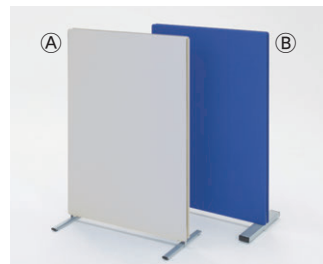

①安定脚タイプ(パネル H1300)

ストレートパネル	ASP-1309	¥113,000	×1
安定脚セット	ASP-AL	¥25,000	×2

セット合計価格 **¥163,000**

②キャスター脚タイプ(パネル H1300)

ストレートパネル	ASP-1309	¥113,000	×1
キャスター脚セット	ASP-CL	¥47,000	×2

セット合計価格 **¥207,000**