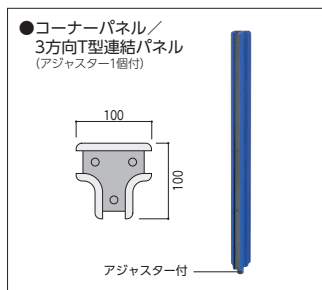

パネル(ジョイント金具は別売)

再生材料

●ストレートパネル
(アジャスター別売)

●コーナーパネル / 2方向L型連結パネル
(アジャスター1個付)

●コーナーパネル / 3方向T型連結パネル
(アジャスター1個付)

■パネルカラー(布)

表裏別色張り(別注)も可能です。
詳しくは担当者までお問い合わせください。

■ストレートパネル(アジャスター、ジョイント金具別売)

H	W	商品コード	品番	価格
1300	300	50-1081-□	ASP-1303-□	¥ 89,800
	600	50-1080-□	ASP-1306-□	¥ 97,900
	800	50-1079-□	ASP-1308-□	¥112,400
	900	50-1078-□	ASP-1309-□	¥113,000
	1200	50-1077-□	ASP-1312-□	¥116,300
1700	300	50-1076-□	ASP-1703-□	¥ 94,800
	600	50-1075-□	ASP-1706-□	¥102,900
	800	50-1074-□	ASP-1708-□	¥119,100
	900	50-1073-□	ASP-1709-□	¥119,400
	1200	50-1072-□	ASP-1712-□	¥123,200